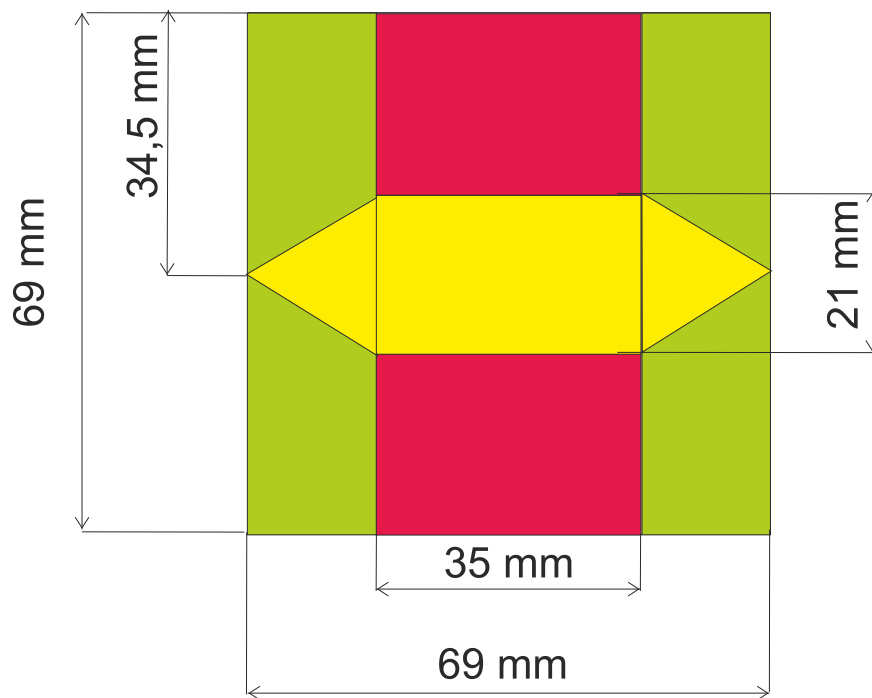

# Schemat etykiety na krówkę 69 x 69 mm

boki i spód krówki - kolor czerwony  
część etykiety zawijana pod spód - kolor zielony  
główny obrazek - kolor żółty

ul. Pilotów 23, 31-462 Kraków ♦ 12 417 25 86 ♦ zlecenia@nana.com.pl ♦ www.nana.com.pl ♦ www.sklep.nana.com.pl