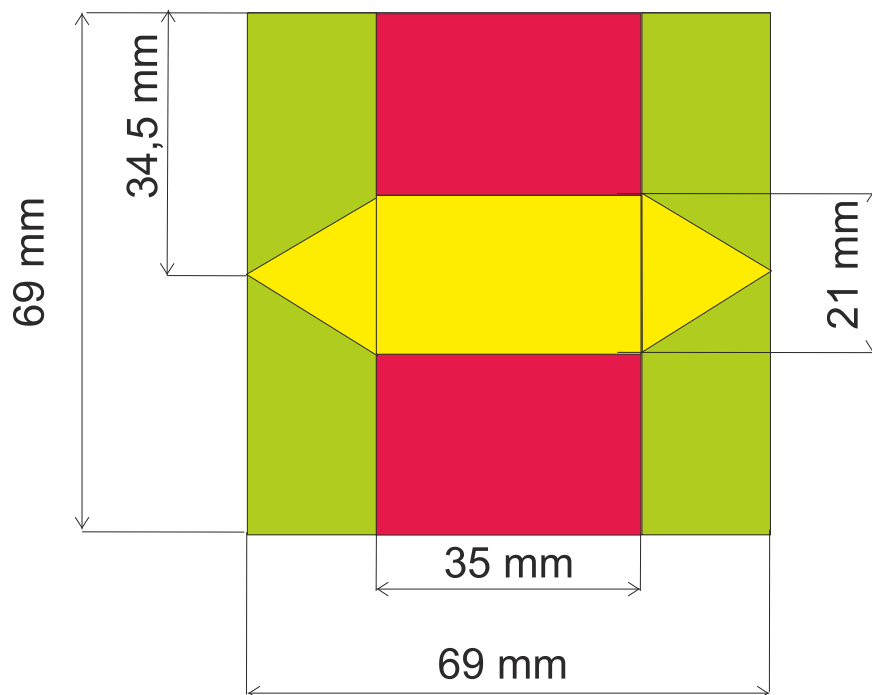

# Schemat etykiety na krówkę 69 x 69 mm

boki i spód króWKi - kolor czerwony  
część etykiety zawijana pod spód - kolor zielony  
główny obrazek - kolor żółty

ul. Pilotów 23, 31-462 Kraków ♦ 12 417 25 86 ♦ zlecenia@nana.com.pl ♦ www.nana.com.pl ♦ www.sklep.nana.com.pl